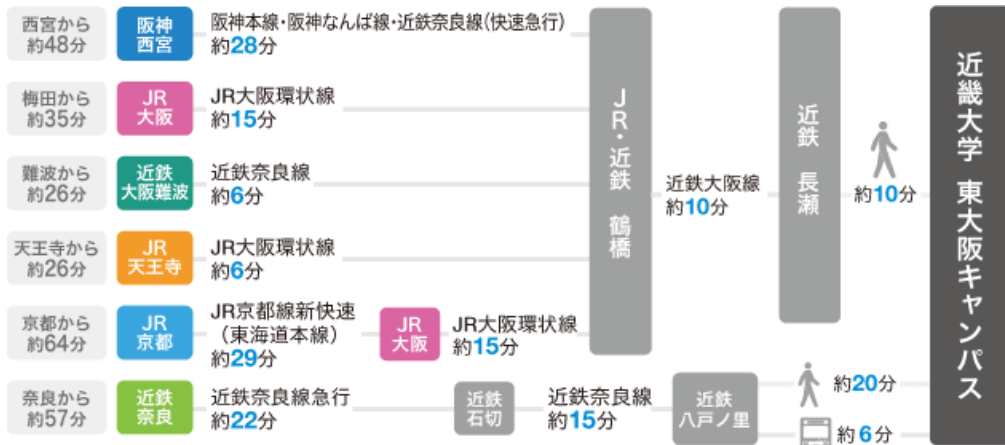

# 近畿大学へのアクセス

近畿大学（東大阪キャンパス）所在地：大阪府東大阪市小若江 3-4-1

■路線図

## 各主要駅からの経路・所要時間（目安）