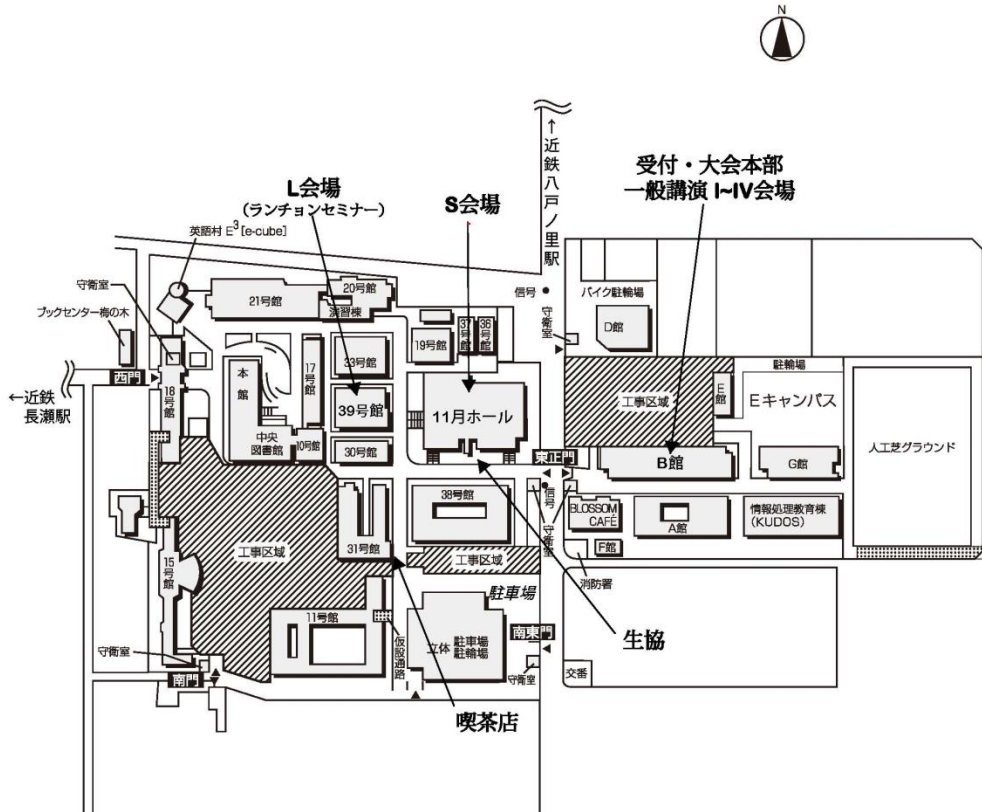

## 各主要駅からの経路・所要時間（目安）

# 近畿大学構内図

# 会場案内（経済学部 B 館）