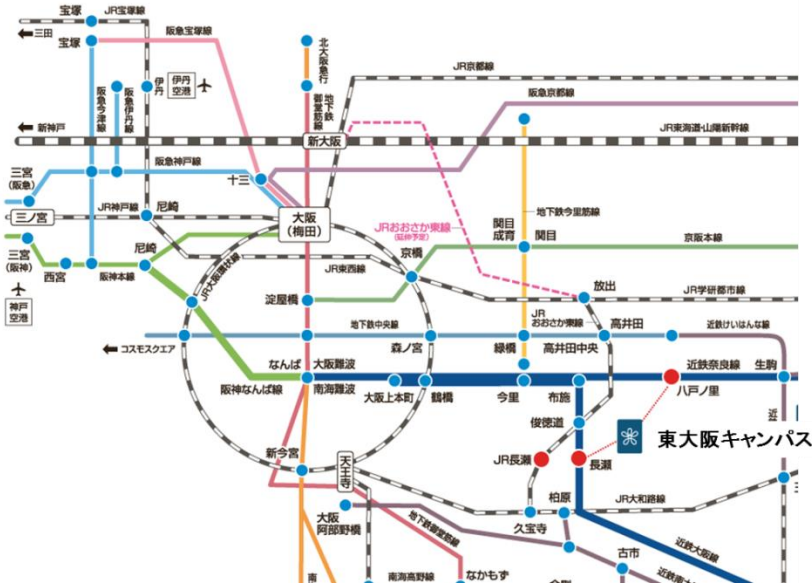

# 近畿大学へのアクセス

近畿大学（東大阪キャンパス）所在地：大阪府東大阪市小若江 3-4-1

■路線図

## 各主要駅からの経路・所要時間（目安）

# 最寄駅から近畿大学へのアクセス

近鉄大阪線・長瀬駅からの経路

近鉄奈良線・八戸ノ里駅からの経路

# 会場案内（経済学部 B 館）